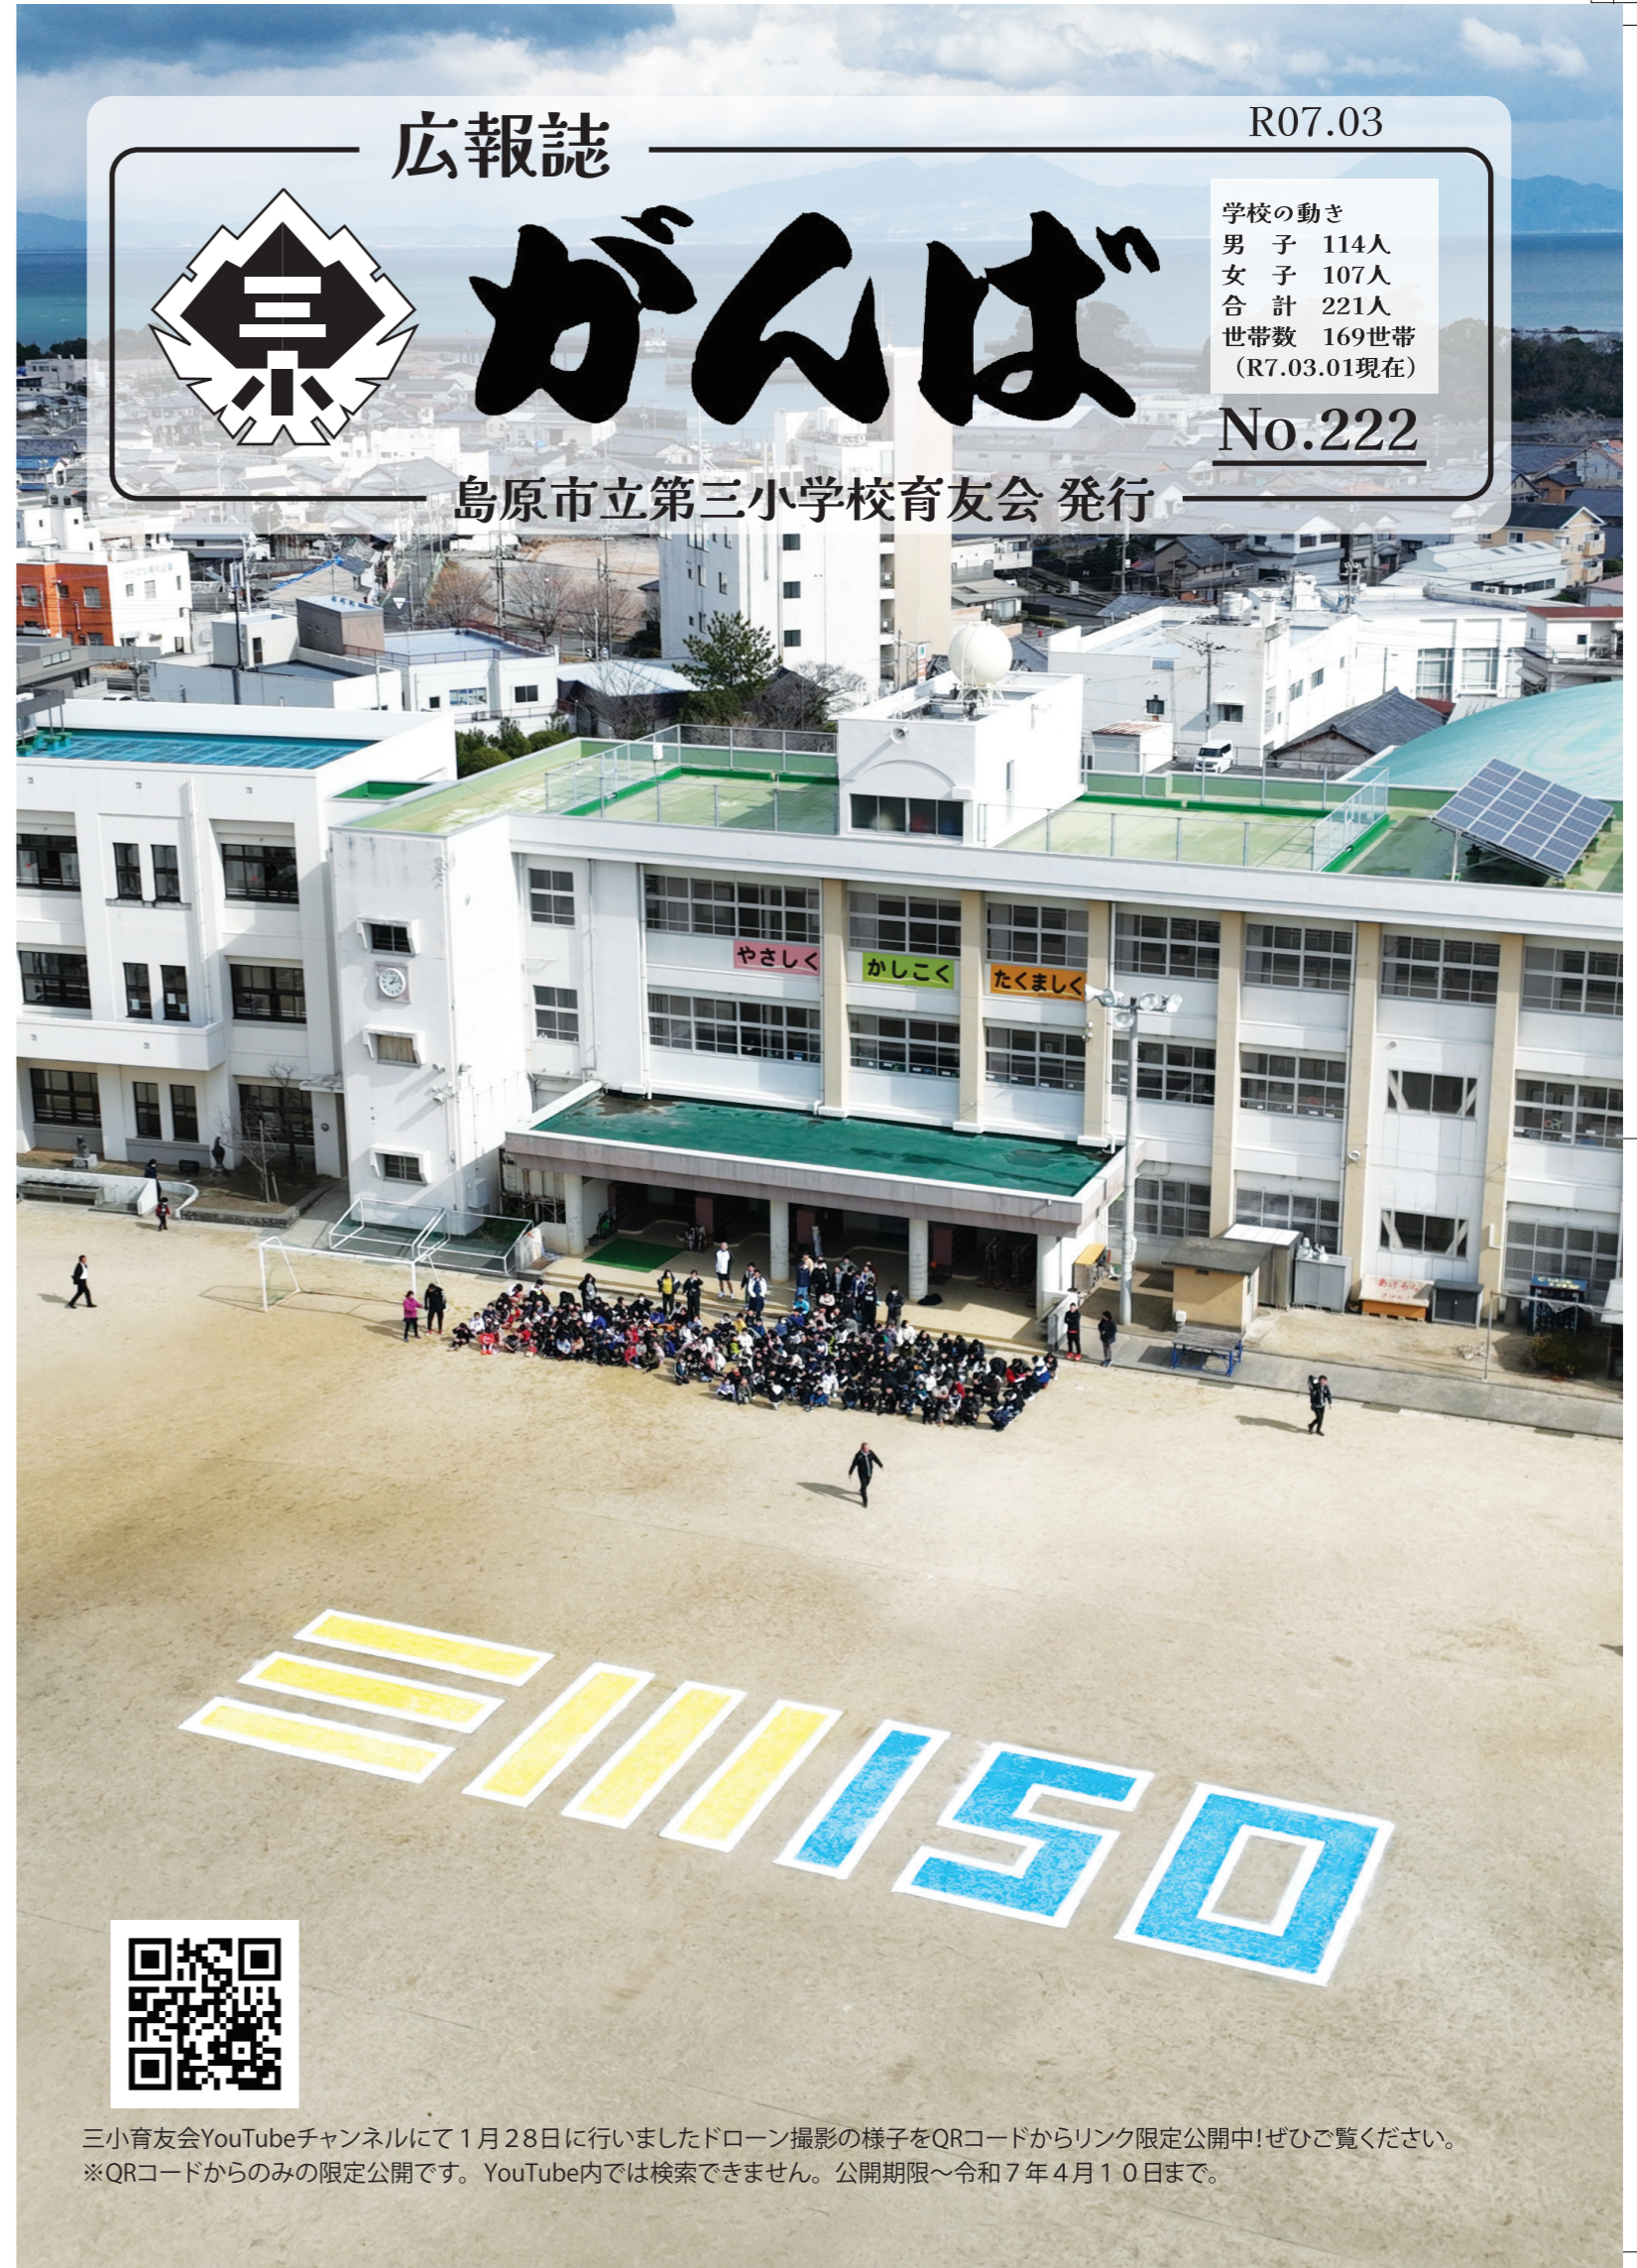

あじしん前

栄町交差点

正門階段前

植木歯科前

地域の力で守る  
子ども達の安全

生活安全部部长 古瀬 彬

登下校時に子ども達の安全を見守って下さっている地域ボランティアの方々と、保護者の皆様には日ごろより子ども達への『おはよう!』と言う元気な声や『勉強、頑張れよ〜』『おかえり』などの温かい声を頂き三小育友会を代表して感謝申し上げます。

小学生の交通事故や犯罪被害は、登下校中に起きる割合が高く、日常に潜む危険の1つとなっています。また登下校中に潜むリスクを未然に防ぐ方法として通勤時の安全運転の心がけや交通ルールの順守、子ども達への声掛けなど、ご家庭でも再度子ども達と一緒に登下校時の事故の危険性をご確認、ご家族でご指導下さいますようお願いいたします。

さらに、子ども達が安全な学校生活を送れますよう、今後とも立哨活動へのご理解、ご協力をよろしくお願い申し上げます。

広報誌

R07.03

がんば

学校の動き  
男子 114人  
女子 107人  
合計 221人  
世帯数 169世帯  
(R7.03.01現在)

No.222

島原市立第三小学校育友会 発行

三小育友会YouTubeチャンネルにて1月28日に行いましたドローン撮影の様子をQRコードからリンク限定公開中!ぜひご覧ください。  
※QRコードからのみの限定公開です。YouTube内では検索できません。公開期限~令和7年4月10日まで。