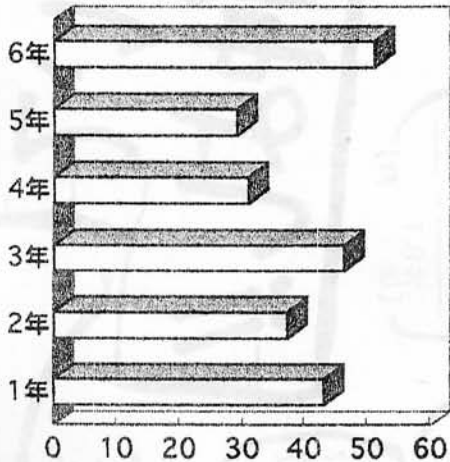

がんば

島原市立第三小学校 校報発行部
友会
育発広 報

【第140号】

学級部会って、何だ？

それは、きっと.....

答えは今度の学級部会に参加して、探してください。

学年別平均出席率

4月27日と7月7日にあった学級部会の参加者を延べ児童数で割って、学年別に出席率を%で表したものです。(1年生は4/27のみ) 学年が上がるに従って参加者が減りますが、6年で一気に増えています。それでも、50%強というのは少ないのではないのでしょうか。